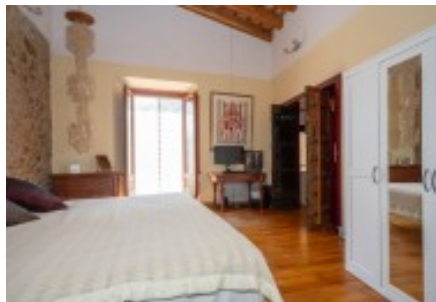

Masies Empordà

Masies Empordà

+34 972 620 112 +34 606 213 800 +34 619 075 119
info@masiesemporda.com - www.masiesemporda.com