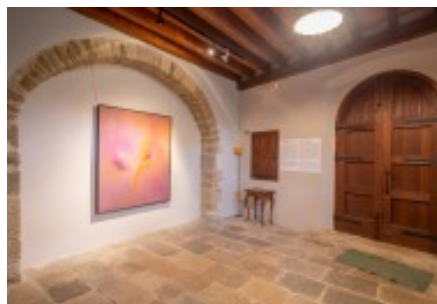

Masies Empordà

Masies Empordà

+34 972 620 112 +34 606 213 800 +34 619 075 119
info@masiesemporda.com - www.masiesemporda.com