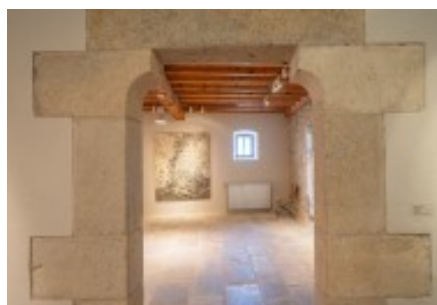

Masies Empordà

Masies Empordà

+34 972 620 112 +34 606 213 800 +34 619 075 119
info@masiesemporda.com - www.masiesemporda.com