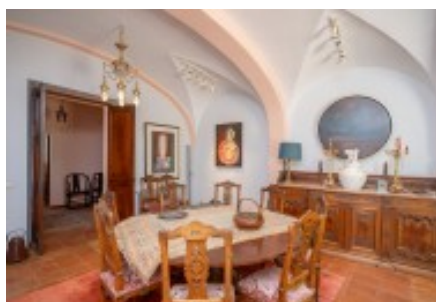

Masies Empordà

Masies Empordà

+34 972 620 112 +34 606 213 800 +34 619 075 119
info@masiesemporda.com - www.masiesemporda.com