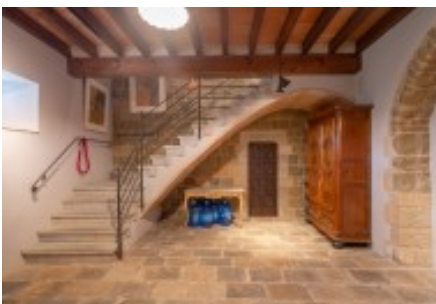

Masies Empordà

Masies Empordà

+34 972 620 112 +34 606 213 800 +34 619 075 119
info@masiesemporda.com - www.masiesemporda.com