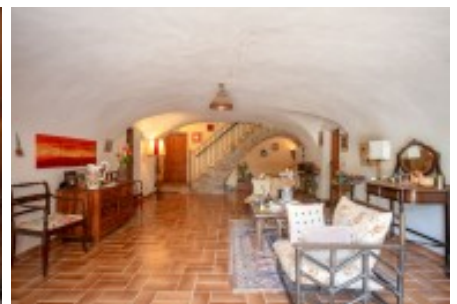

Masies Empordà

Masies Empordà

+34 972 620 112 +34 606 213 800 +34 619 075 119
info@masiesemporda.com - www.masiesemporda.com