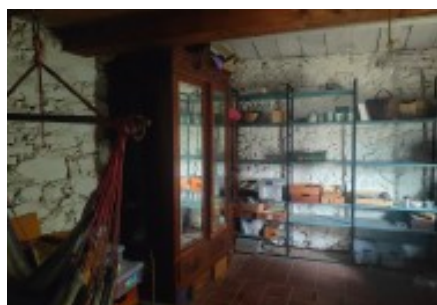

Masies Empordà

Masies Empordà

+34 972 620 112 +34 606 213 800 +34 619 075 119
info@masiesemporda.com - www.masiesemporda.com