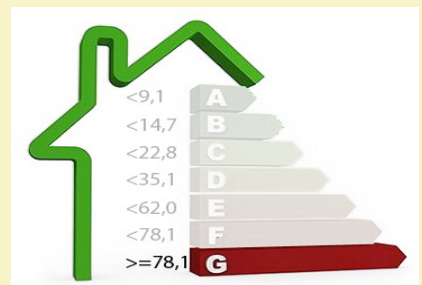

Calificación energética

KgCO₂/m²/año: **20**

Kwh/m²/año: **180**

Masies Empordà

+34 972 620 112 +34 606 213 800 +34 619 075 119
info@masiesemporda.com - www.masiesemporda.com