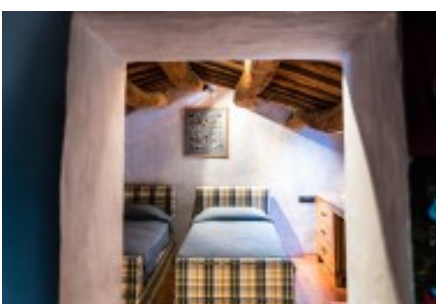

Masies Empordà

Masies Empordà

+34 972 620 112 +34 606 213 800 +34 619 075 119
info@masiesemporda.com - www.masiesemporda.com