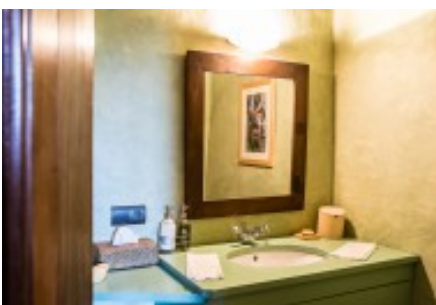

Masies Empordà

Masies Empordà

+34 972 620 112 +34 606 213 800 +34 619 075 119
info@masiesemporda.com - www.masiesemporda.com