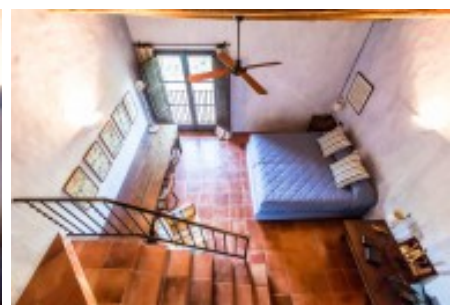

Masies Empordà

Masies Empordà

+34 972 620 112 +34 606 213 800 +34 619 075 119
info@masiesemporda.com - www.masiesemporda.com