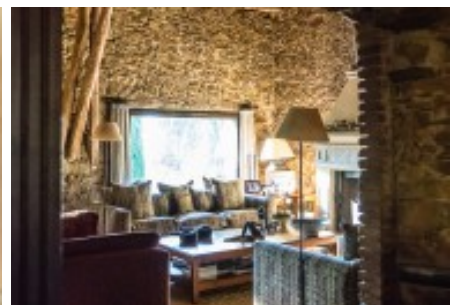

Masies Empordà

Masies Empordà

+34 972 620 112 +34 606 213 800 +34 619 075 119
info@masiesemporda.com - www.masiesemporda.com