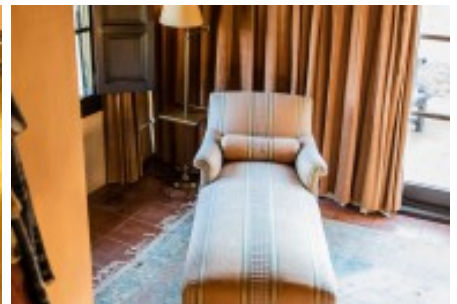

Masies Empordà

Masies Empordà

+34 972 620 112 +34 606 213 800 +34 619 075 119
info@masiesemporda.com - www.masiesemporda.com