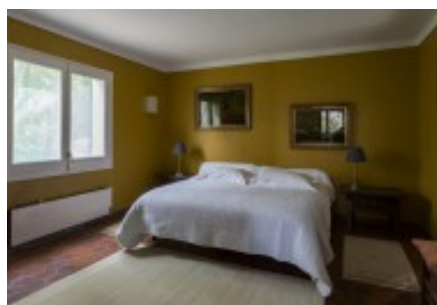

Masies Empordà

Masies Empordà

+34 972 620 112 +34 606 213 800 +34 619 075 119
info@masiesemporda.com - www.masiesemporda.com