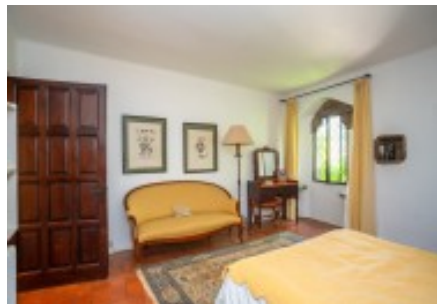

Masies Empordà

Masies Empordà

+34 972 620 112 +34 606 213 800 +34 619 075 119
info@masiesemporda.com - www.masiesemporda.com