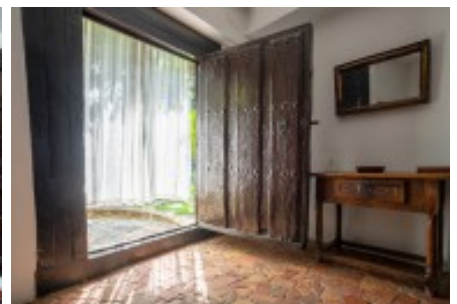

Masies Empordà

Masies Empordà

+34 972 620 112 +34 606 213 800 +34 619 075 119
info@masiesemporda.com - www.masiesemporda.com