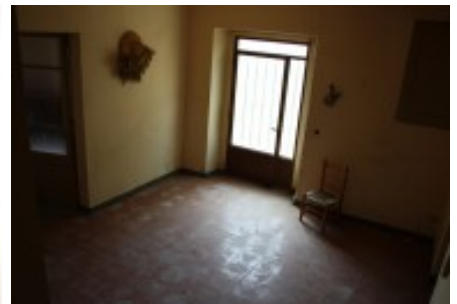

Masies Empordà

Masies Empordà

+34 972 620 112 +34 606 213 800 +34 619 075 119
info@masiesemporda.com - www.masiesemporda.com