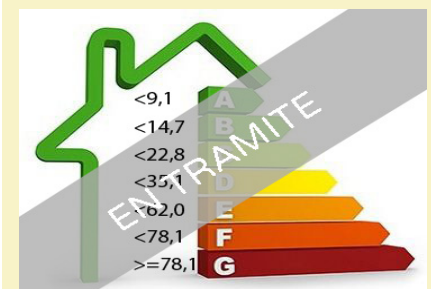

Calificación energética

Masies Empordà

+34 972 620 112 +34 606 213 800 +34 619 075 119
info@masiesemporda.com - www.masiesemporda.com