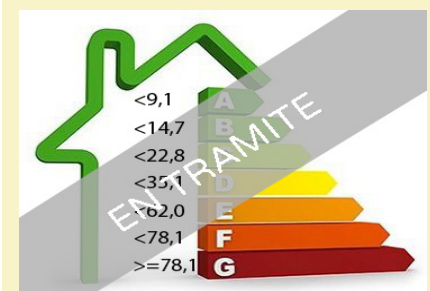

Masies Empordà

Masía del siglo XV-XVI y pajar de piedra en venta.

Masía del siglo XV-XVI y pajar de piedra.

La casa está distribuida en tres plantas.

Conserva todos los elementos antiguos, como una gran y acogedora chimenea en su cocina, horno, puertas con dinteles de piedra en la fachada se encuentra unos ventanales góticos.

Ref: 1053

Precio: 980000.00 €

Localidad: [LA SELVA](#)

Tipo: [MASIAS](#)

Clasificación: [Propiedades en venta](#)

Construcción: 1000 m²

Terreno: 50000 m²

Calificación energética