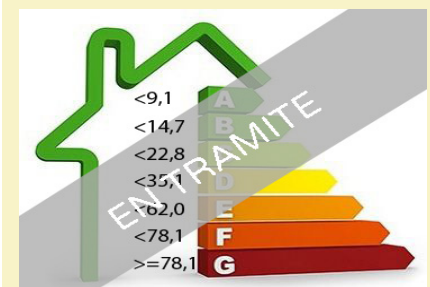

Masies Empordà

Espectacular masía en venta con 42.000m2 de parcela y 3.800m2 construidos. Ubicada en el municipio de Forallac. Comarca del Baix. Empordà. Girona. España.

Espectacular masía en venta con 42.000m2 de parcela y 3.800m2 construidos. Ubicada en el municipio de Forallac. Comarca del Baix. Empordà Girona. España.

Ref: 1571

Precio: 1750000.00 €

Localidad: [BAIX EMPORDÀ](#)

Tipo: [MASIAS](#)

Clasificación: [Propiedades en venta](#)

Construcción: 3800 m2

Terreno: 40000 m2

Características adicionales: Piscina
Garaje