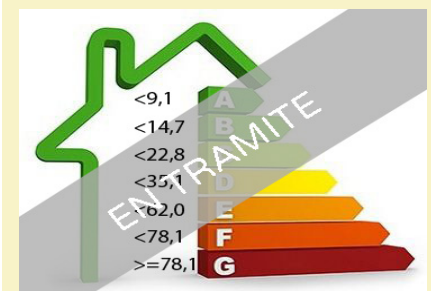

Calificación energética

Masies Empordà

+34 972 620 112 +34 606 213 800 +34 619 075 119
info@masiesemporda.com - www.masiesemporda.com