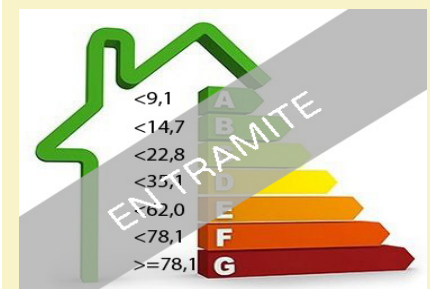

Calificación energética

Masies Empordà

+34 972 620 112 +34 606 213 800 +34 619 075 119
info@masiesemporda.com - www.masiesemporda.com